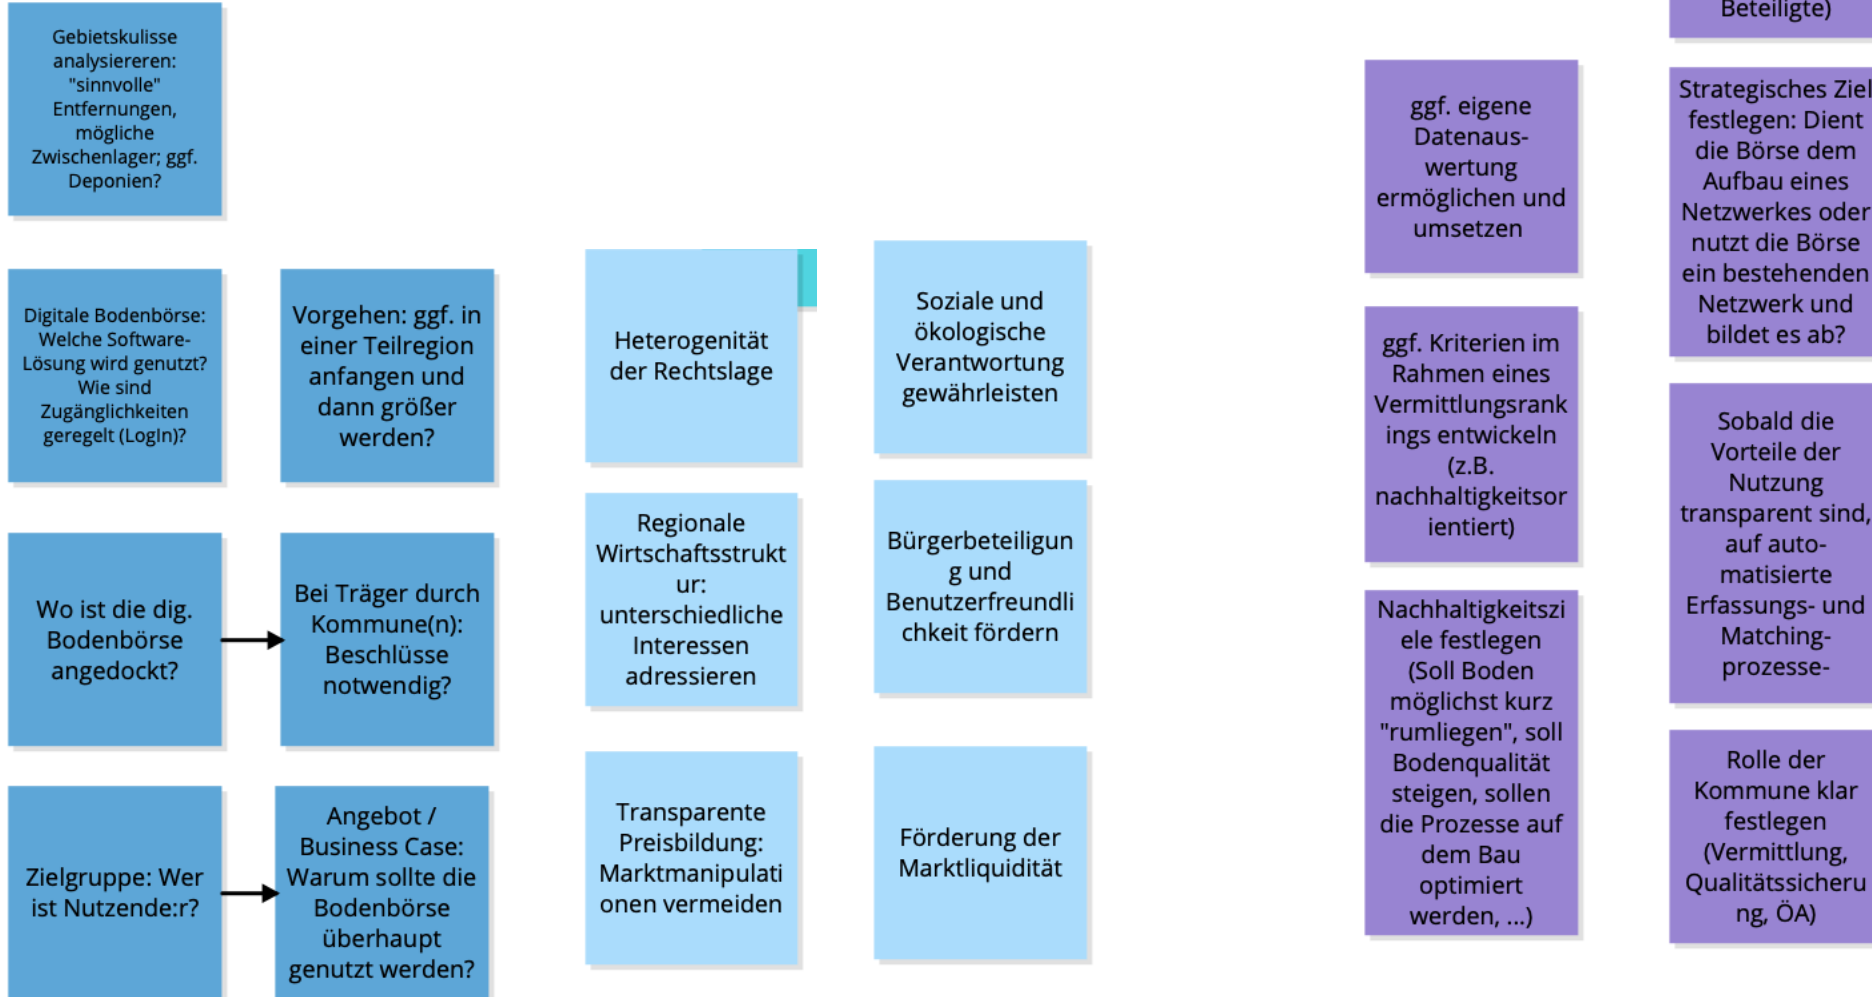

Workshop am 29.08.2024 Fotoprotokoll

Lippe
zirkulär

HAUS DER
NACHHALTIGKEIT

Ingenieur-Büro

Ausgangslage

Am 29. August fand der erste Workshop zur Gründung einer Bodenbörse für OWL statt. In zwei Stunden wurden erste Ideen zu den Fragen „Was ist für den Aufbau einer Bodenbörse zu tun?“ und „Woran müssen wir denken“ gesammelt.

Teilnehmenden waren:

- Jessica Krüger von der WFG Paderborn
- Katharina Dombrowski vom Kreis Minden Lübbecke
- Anna Röttger von der Wirtschaftsförderung Lippstadt
- Markus Tresser und Silvia Venema von der Landesanstalt für Umwelt Baden-Württemberg
- Birgit Essling und Carolin Fischer von Lippe Zirkulär
- Annett Hehl vom Umweltamt Kiel
- Elisabeth Wohlfahrt von projecttogether
- Torsten Rosemeier von Knepper Lippstadt
- Susanne Schwickert und Lisa Pusch von der Technischen Hochschule OWL
- Anke Valentin vom Wissenschaftsladen Bonn
- Uwe Horstmann vom Haus der Nachhaltigkeit (Moderator)

Anke Valentin

Ergebnis des Brainstormings (Detailansichten)

Ergebnis des Brainstormings (Detailansichten)

Ergebnis des Brainstormings (Detailansichten)

Wie geht es weiter?

Der zweite Workshop ist terminiert für den **26. September 2024 von 15.00 bis 17.00 Uhr.**

In diesem Workshop wollen wir die vielen Ideen in sinnvolle Cluster bringen und vielleicht noch ergänzen.

Wenn es die Zeit erlaubt, ist geplant aus den Clustern eine erste Projekt-Canvas zu erstellen.

Zuletzt wollen wir einen Termin für den dritten Workshop finden.