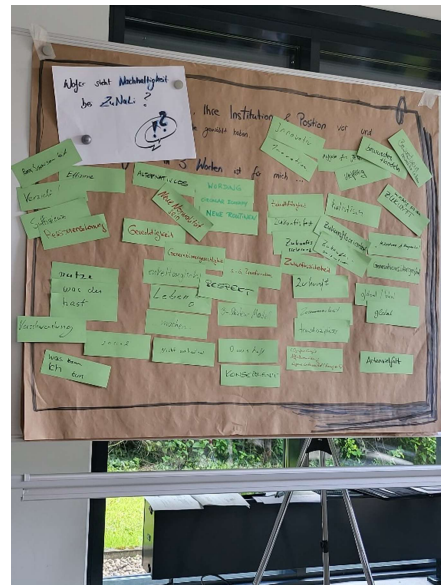

Zukunft Nachhaltigkeit Lippe ZuNaLi

Kreis Lippe setzt das Verbundprojekt „Zukunftsfähige Nachhaltigkeitsmission Lippe 2035“ um mit einer Förderung im Rahmen des Bundeswettbewerbs „Zukunft Region“.

Der Fördermittel-/Zuwendungsgeber ist das Bundesministerium für Wirtschaft und Klimaschutz (BMWK)

Lippe Zirkulär wird sich im Projekt in dem Handlungsfeld Nachhaltiges Planen und Bauen mit ihrem Netzwerk einbringen und als Ideengeber fungieren. Ebenso kann über diesen Partner viel Erfahrung bezüglich politischer und gesetzlicher Rahmenbedingungen in das Projekt einfließen.